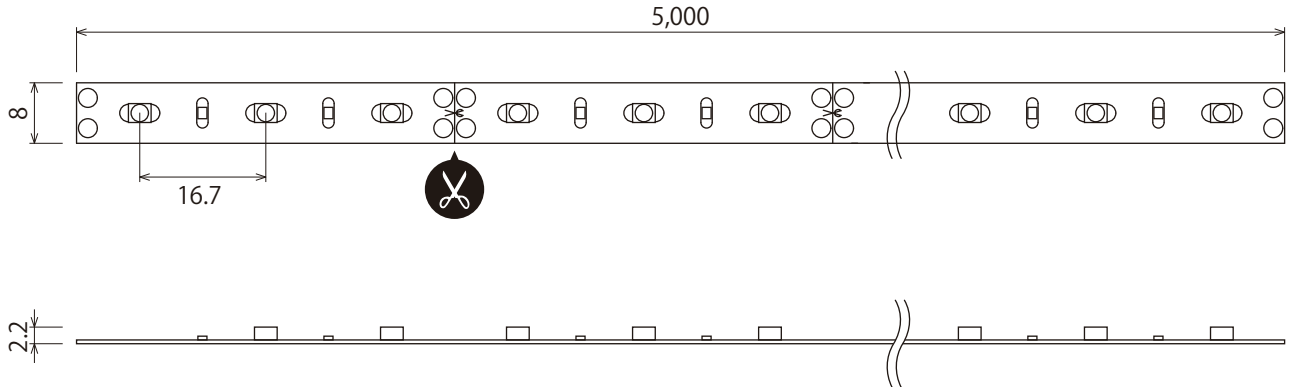

テープライトシリーズ (ストリップタイプ) St-12V 3528-16.7P

取り扱い注意事項

ご使用になる方やほかの方々への危害や損害を防ぐために、必ず守ってください。
以下の注意事項に反する使い方をしますと破損、感電、発火の恐れがあります。

禁止

必ずDC12Vの電源でご使用ください。
DC12V以外の電源には絶対に接続しないでください。

LEDに通電したままの結線や切断はしないでください。
故障や感電の原因になります。

本灯具は、次のような環境でご使用にならないでください。

- ・高温になる場所
- ・日光（紫外線）にさらされる場所
- ・湿度の高い場所
- ・粉塵が多い場所
- ・腐食性ガスが発生する場所
- ・海水や有機溶剤に直接さらされる場所
- ・電界や磁界の影響を受ける場所
- ・激しい震動や衝撃の加わる場所
- ・常時震動のある場所
- ・水没する可能性のある場所
- ・屋外でのご使用

本灯具に次のような行為は行なわないでください。

- ・カットマーク以外の箇所での切断する
- ・分解や改造をする
- ・無理に引っ張ったりねじったりする
- ・電源コードに傷をつける
- ・損傷したコードを使用する
- ・落下させたり激しい振動や強い衝撃を与える

注意

電源の接続は「電気技師の免許」が必要です。

供給される電源は、必ず適正な容量の漏電ブレーカーを使用してください。
容量が適正でない場合、ブレーカーが作動せず発火の危険があります。

リード線をカットした場合、結線箇所を圧着スリーブ、熱収縮チューブ他で
絶縁、防水処理をしてください。

品番

St-12V 3528-16.7P

LEDチップ

3528 SMD

入力電圧

DC12V

消費電流
(1mあたり)

0.4A

消費電力
(1mあたり)

4.8W

色温度

3,000K / 6,000K

ピッチ
(カット位置)

50mm

使用温度

-20~50°C

寸法
(長さ×幅×高さ)

5,000×8×2.2mm

LED数
(1mあたり)

60球

照射角度

120°

直列最大連結数

5mまで

製品保証に関する注意事項

本製品の保証期間は弊社出荷日より1年間です。

①1日の点灯（作動）基準時間は10時間未満です。
それ以上使用された場合の保証期間は、
上記の半分の期間とします。

②1日12時間以上、24時間連続使用等の長時間連続
使用を行われた場合、保証対象外とさせていただきます。

※弊社が行う保証は、正しい施工・使用を行ったにも
関わらず不良が認められた製品の交換のみとさせて
頂きます。取替えにより発生する工事費用等の
二次的発生費用はいかなる場合も保証致しかねます。