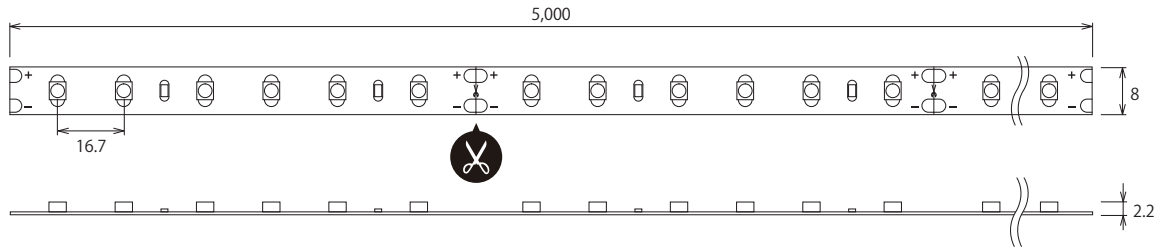

テープライトシリーズ (ストリップタイプ) St-24V 3528-16.7P

取り扱い注意事項

ご使用になる方やほかの方々への危害や損害を防ぐために、必ず守ってください。
以下の注意事項に反する使い方をしますと破損、感電、発火の恐れがあります。

禁止

必ずDC24Vの電源でご使用ください。
DC24V以外の電源には絶対に接続しないでください。

LEDに通電したままの結線や切断はしないでください。
故障や感電の原因になります。

本灯具は、次のような環境でご使用にならないでください。

- ・高温になる場所
- ・日光 (紫外線) にさらされる場所
- ・湿度の高い場所
- ・粉塵が多い場所
- ・腐食性ガスが発生する場所
- ・海水や有機溶剤に直接さらされる場所
- ・電界や磁界の影響を受ける場所
- ・激しい震動や衝撃の加わる場所
- ・常時震動のある場所
- ・水没する可能性のある場所
- ・屋外露出でのご使用

製品に次のような行為は行わないでください。

- ・カットマーク以外の箇所での切断
- ・分解や改造をする
- ・無理に引っ張ったりねじったりする
- ・電源コードに傷をつける
- ・損傷したコードを使用する
- ・落下させたり激しい振動や強い衝撃を与える

注意

電源の接続は「電気技師の免許」が必要です。

供給される電源は、必ず適正な容量の漏電ブレーカーを使用してください。
容量が適正でない場合、ブレーカーが作動せず発火の危険があります。

リード線をカットした場合、結線箇所を圧着スリーブ、熱収縮チューブ他で
絶縁、防水処理をしてください。

品番

St-24V 3528-16.7P

LEDチップ

3528 SMD

入力電圧

DC24V

消費電流
(1mあたり)

0.2A

消費電力
(1mあたり)

4.8W

色温度

3,000K / 6,000K

ピッチ
(カット位置)

100mm

使用温度

-20~50℃

寸法
(長さ×幅×高さ)

5,000×8×2.2mm

LED数
(1mあたり)

60球

照射角度

120°

直列最大連結数

5mまで

製品保証に関する注意事項

本製品の保証期間は弊社出荷日より1年間です。

①1日の点灯 (作動) 基準時間は10時間未満です。
それ以上使用された場合の保証期間は、
上記の半分の間とします。

②1日12時間以上、24時間連続使用等の長時間連続
使用を行われた場合、保証対象外とさせていただきます。

※弊社が行う保証は、正しい施工・使用を行ったにも
関わらず不良が認められた製品の交換のみとさせて
頂きます。取替えにより発生する工事費用等の
二次的発生費用はいかなる場合も保証致しかねます。