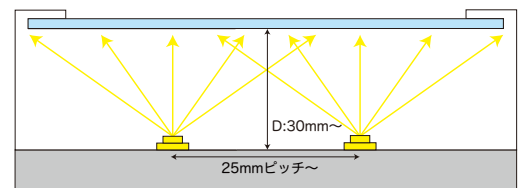

超薄型・小型チャンネル文字に最適!

30mm~対応可能!

チャンネル文字厚み

※文字幅により数値が異なる場合がございます。

SL-12V 1L

チャンネル文字：推奨使用環境				
ピッチ	25mm	35mm	45mm	
厚み(内寸)				
D30mm	○ 7,800lm (巾70mmまで)			
D40mm	○ 5,900lm (巾90mmまで)	○ 4,700lm (巾80mmまで)		
D50mm	○ 5,000lm (巾100mmまで)	○ 4,000lm (巾100mmまで)	○ 3,000lm (巾90mmまで)	

超薄型チャンネルに最適な小型LEDモジュール

薄型サインにオススメな超小型モジュールが登場!
コンパクトで、広角照射150°と小型・薄型チャンネル文字に最適な構造!
また、柔軟性のあるケーブルで作業性にも優れたLEDモジュールです。

※チャンネル文字での最小推奨厚み・ピッチ

品番	入力電圧	照射角	消費電流	消費電力	色温度	全光束	芯芯ピッチ	使用温度	寸法 (長さ×幅×高さ)	質量	配線規格	梱包 連結数	直列最大 連結数
SL-12V 1L	DC12V	150°	0.03A (1個あたり)	0.36W (1個あたり)	3,000K 6,500K	30ルーメン	45±5mm	-25~55℃	15×10×8	1.6g	24AWG	50個	50個