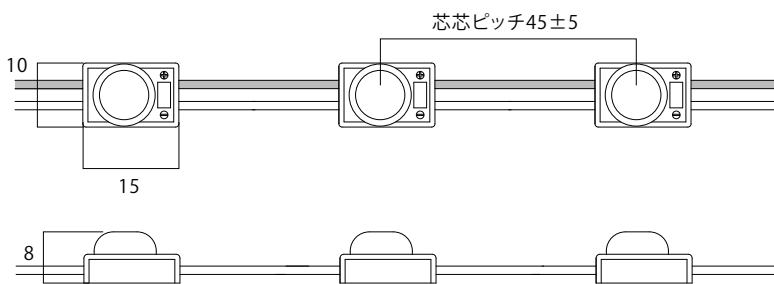

超薄型・小型チャンネル文字に最適!

30mm~対応可能!

チャンネル文字厚み

※文字幅により数値が異なる場合がございます。

SL-12V 1L

チャンネル文字：推奨使用環境				
ピッチ	25mm	35mm	45mm	
厚み(内寸)				
D30mm	○ 7,800lm (巾70mmまで)			
D40mm	○ 5,900lm (巾90mmまで)	○ 4,700lm (巾80mmまで)		
D50mm	○ 5,000lm (巾100mmまで)	○ 4,000lm (巾100mmまで)	○ 3,000lm (巾90mmまで)	

超薄型チャンネルに最適な小型LEDモジュール

薄型サインにオススメな超小型モジュールが登場!
コンパクトで、広角照射150°と小型・薄型チャンネル文字に最適な構造!
また、柔軟性のあるケーブルで作業性にも優れたLEDモジュールです。

※チャンネル文字での最小推奨厚み・ピッチ

品番	入力電圧	照射角	消費電流	消費電力	色温度	全光束	芯芯ピッチ	使用温度	寸法 (長さ×幅×高さ)	質量	配線規格	梱包 連結数	直列最大 連結数
SL-12V 1L	DC12V	150°	0.03A (1個あたり)	0.36W (1個あたり)	3,000K 6,500K	30ルーメン	45±5mm	-25~55℃	15×10×8	1.6g	24AWG	50個	50個