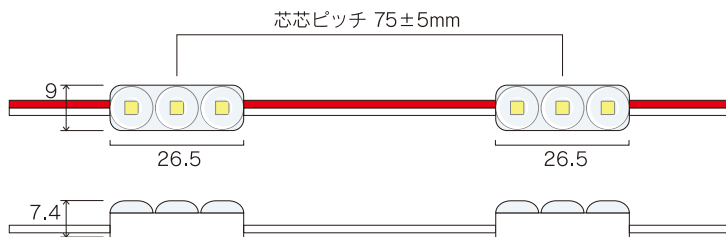

超小型レンズLEDモジュール

広角照射
レンズカバー

LG-12V 3mini

チャンネル文字厚み
30mm (内寸)

文字の内寸 (D)	25	30	40	50
ヨコ配列ピッチ	45	50	60	70

※文字幅により数値が異なる場合があります。

■ LG-12V 3mini DC12V SERIES

小さくて広角照射の優れたもの! 小型チャンネルサインに最適!

超コンパクトなサイズの拡散レンズ(広角照射150°)のカバーを取付けた3球タイプのLEDモジュールです。作業性に優れ、厚みのないチャンネル文字でも配置数を少なくでき、コストを軽減できます。

品番	入力電圧	消費電流	消費電力	色温度	全光束	ピッチ		使用温度	寸法 (長さ×幅×高さ)	重量	配線規格	梱包 連結数	直列最大 連結数
						配線	芯芯						
LG-12V 3mini	DC12V	0.04A (1個あたり)	0.48W (1個あたり)	3,000K 6,500K	40lm (1個あたり)	50±5mm	75±5mm	-20~60°C	26.5×9×7.4mm	約 2.5g	22AWG	50個	50個