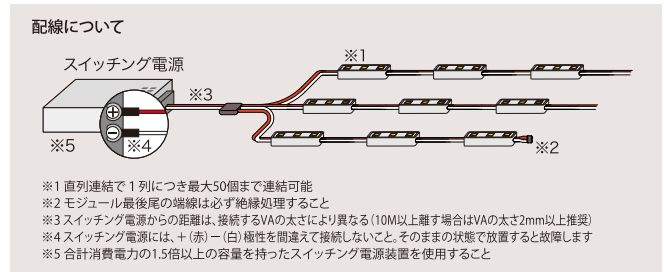

超小型レンズLEDモジュール

広角照射
レンズカバー

LG-12V 3mini

チャンネル文字厚み
30mm (内寸)

文字の内寸 (D)	25	30	40	50
ヨコ配列ピッチ	45	50	60	70

※文字幅により数値が異なる場合があります。

■ LG-12V 3mini DC12V SERIES

小さくて広角照射の優れたもの! 小型チャンネルサインに最適!

超コンパクトなサイズの拡散レンズ(広角照射150°)のカバーを取付けた3球タイプのLEDモジュールです。作業性に優れ、厚みのないチャンネル文字でも配置数を少なくでき、コストを軽減できます。

品番	入力電圧	消費電流	消費電力	色温度	全光束	ピッチ		使用温度	寸法 (長さ×幅×高さ)	重量	配線規格	梱包 連結数	直列最大 連結数
						配線	芯芯						
LG-12V 3mini	DC12V	0.04A (1個あたり)	0.48W (1個あたり)	3,000K 6,500K	40lm (1個あたり)	50±5mm	75±5mm	-20~60°C	26.5×9×7.4mm	約 2.5g	22AWG	50個	50個