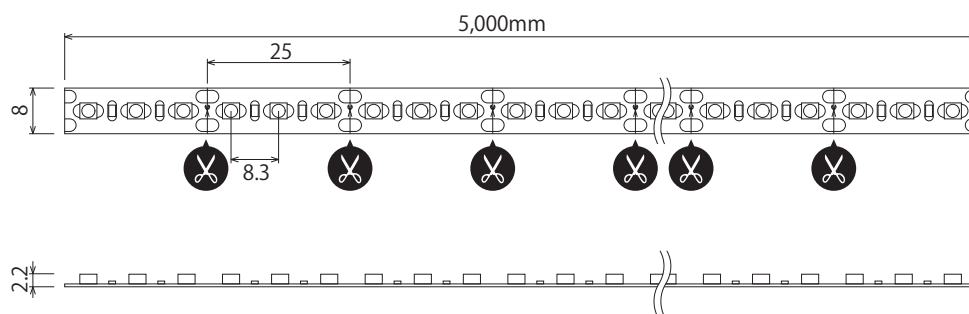

DC12V LEDテープライト

St-12V 3528/8.3P

LED GLOW

品番	St-12V 3528/8.3P
LED数 (1mあたり)	120球
LEDチップ	3528 SMD
色温度	3000K 6000K
入力電圧	DC12V
消費電流 (1mあたり)	0.8A
消費電力 (1mあたり)	9.6W
ピッチ (素子間)	8.3mm
カット位置	25mm
使用温度	-20~50℃
寸法 (長さ×幅×高さ)	5000×8×2.2mm
最大直列連結	5mまで