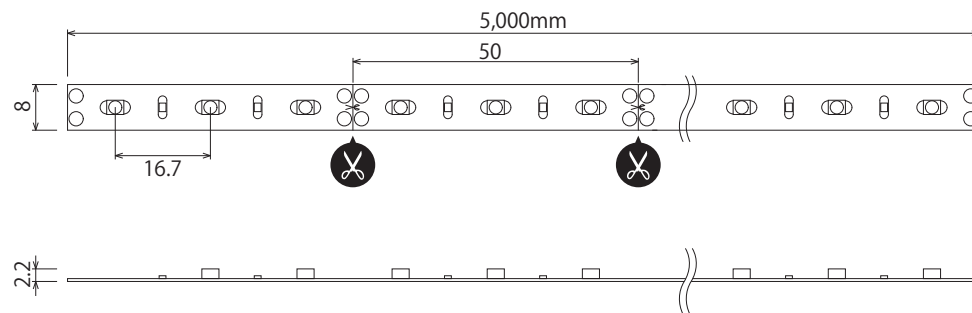

DC12V LEDテープライト

# St-12V 3528/16.7P

**LED GLOW**

品番	St-12V 3528/16.7P
LED数 (1mあたり)	60球
LEDチップ	3528 SMD
色温度	3000K 6000K
入力電圧	DC12V
消費電流 (1mあたり)	0.4A
消費電力 (1mあたり)	4.8W
ピッチ (素子間)	16.7mm
カット位置	50mm
使用温度	-20~50℃
寸法 (長さ×幅×高さ)	5000×8×2.2mm
最大直列連結	5mまで