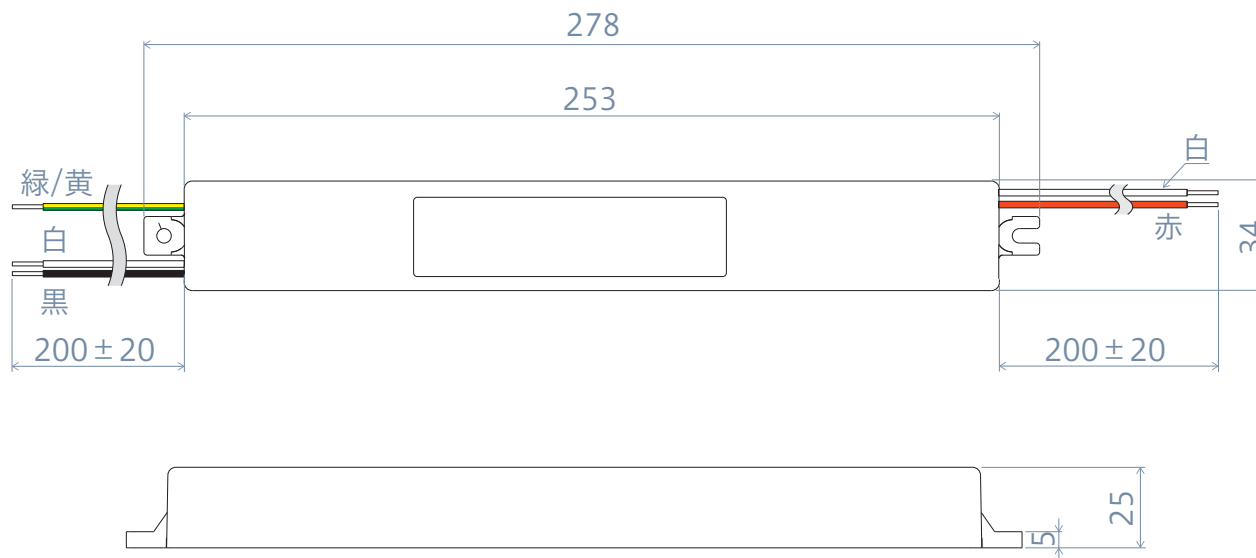

スイッチング電源

# K58-60W-S (DC12V / 24V)

**LED GLOW**

品番	12V K58-60W-S	24V K58-60W-S
入力電圧	AC100 / 200V	
入力電流 (100V/200V)	0.7A / 0.35A	
出力電圧	DC12V	DC24V
最大出力電力	60W	
最大出力電流	5A	2.5A
寸法 (長さ×幅×高さ)	278×34×25mm	
重量	約420g	
使用温度	-10℃～50℃	
ラベル色	黒	青