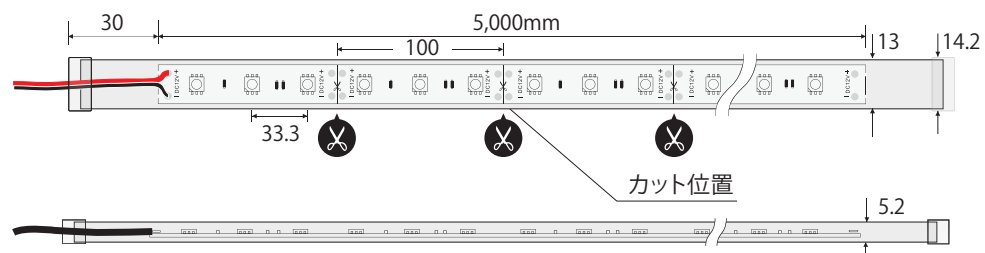

DC12V LEDテープライト

CC-12V 5050/33.3P

LED GLOW

品番	CC-12V 5050/33.3P
LED数 (1mあたり)	30球
LEDチップ	5050 SMD
色温度	3000K 6000K
入力電圧	DC12V
消費電流 (1mあたり)	0.6A
消費電力 (1mあたり)	7.2W
ピッチ (素子間)	33.3mm
カット位置	100mm
使用温度	-20~50℃
寸法 (長さ×幅×高さ)	5060×13×5.2mm
最大直列連結	5mまで