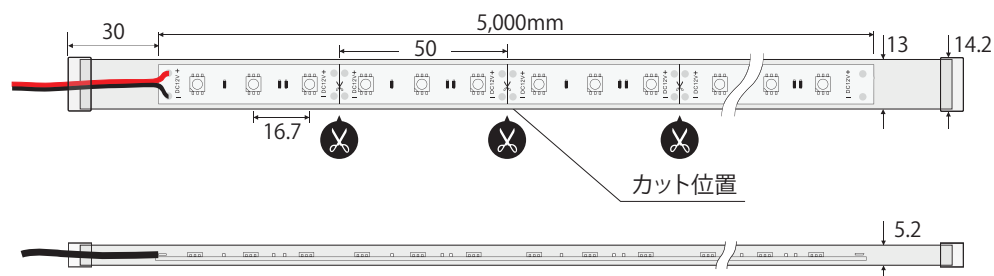

DC12V LEDテープライト

# CC-12V 5050/16.7P

**LED GLOW**

品番	CC-12V 5050/16.7P
LED数 (1mあたり)	60球
LEDチップ	5050 SMD
色温度	3000K 6000K
入力電圧	DC12V
消費電流 (1mあたり)	1.2A
消費電力 (1mあたり)	14.4W
ピッチ (素子間)	16.7mm
カット位置	50mm
使用温度	-20~50℃
寸法 (長さ×幅×高さ)	5060×13×5.2mm
最大直列連結	5mまで