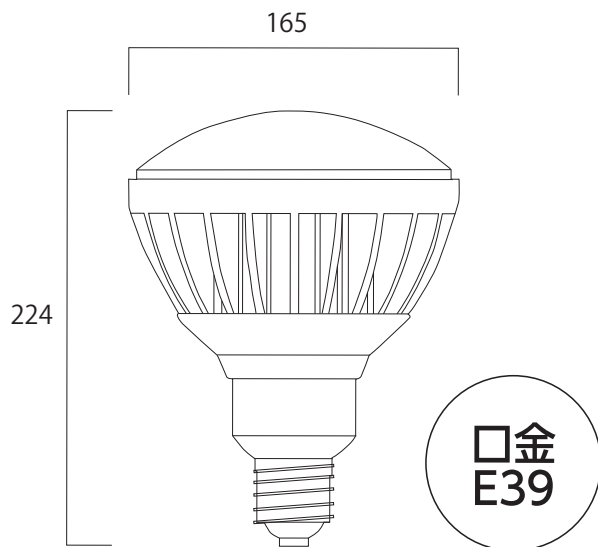

LEDパワーランプ

E39-45W

LED GLOW

品番	E39-45W
入力電圧	AC100/200V
消費電力	45W
色温度	6000K
全光束	4360lm±10%
演色性	Ra>80
照射角	115°
使用温度	-25~40℃
寸法	Φ165×224mm
重量	約1.2kg
□金	E39

製品に関する仕様は予告なく変更される場合がございますので、あらかじめご了承ください。使用方法等でご不明な点がございましたらお問い合わせください。