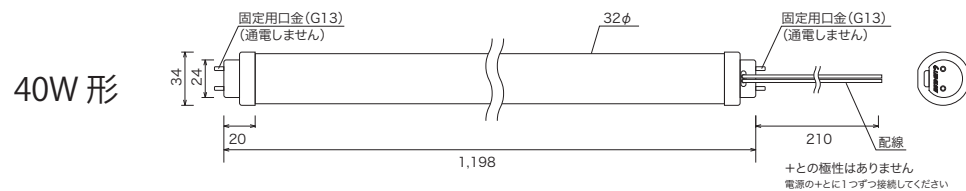

## 24V KL-20/30/32/40

品番	24V KL-20 (20W型)	24V KL-30 (30W型)	24V KL-32 (32W型)	24V KL-40 (40W型)
入力電圧	DC24V			
照射角	325°			
消費電流	0.42A	0.48A	0.60A	0.84A
消費電力	10.1W	11.5W	14.4W	20.2W
色温度	3000K 6000K			
全光束 (6000Kのとき)	1100lm	1200lm	1440lm	2220lm
使用温度	-20℃~60℃			
重量	約100g	約138g	約150g	約210g
寸法 (管直径×長さ)	φ32×580mm	φ32×630mm	φ32×830mm	φ32×1198mm
口金	G13			