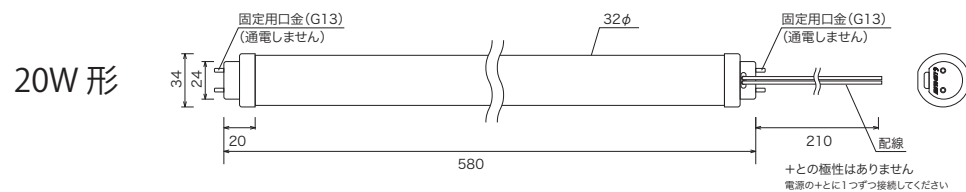

## 24V KL-20/30/32/40

品番	24V KL-20 (20W型)	24V KL-30 (30W型)	24V KL-32 (32W型)	24V KL-40 (40W型)
入力電圧	DC24V			
照射角	325°			
消費電流	0.42A	0.48A	0.60A	0.84A
消費電力	10.1W	11.5W	14.4W	20.2W
色温度	3000K 6000K			
全光束 (6000Kのとき)	1100lm	1200lm	1440lm	2220lm
使用温度	-20℃~60℃			
重量	約100g	約138g	約150g	約210g
寸法 (管直径×長さ)	φ32×580mm	φ32×630mm	φ32×830mm	φ32×1198mm
口金	G13			