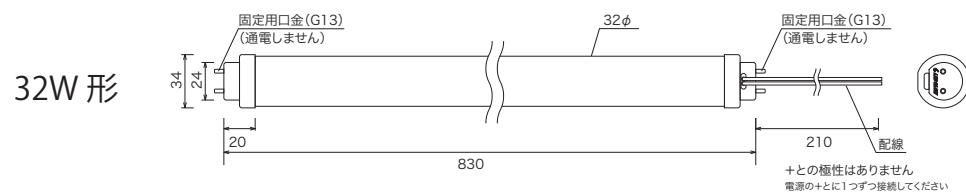

## 24V KL-20/30/32/40

品番	24V KL-20 (20W型)	24V KL-30 (30W型)	24V KL-32 (32W型)	24V KL-40 (40W型)
入力電圧	DC24V			
照射角	325°			
消費電流	0.42A	0.48A	0.60A	0.84A
消費電力	10.1W	11.5W	14.4W	20.2W
色温度	3000K 6000K			
全光束 (6000Kのとき)	1100lm	1200lm	1440lm	2220lm
使用温度	-20℃~60℃			
重量	約100g	約138g	約150g	約210g
寸法 (管直径×長さ)	φ32×580mm	φ32×630mm	φ32×830mm	φ32×1198mm
口金	G13			