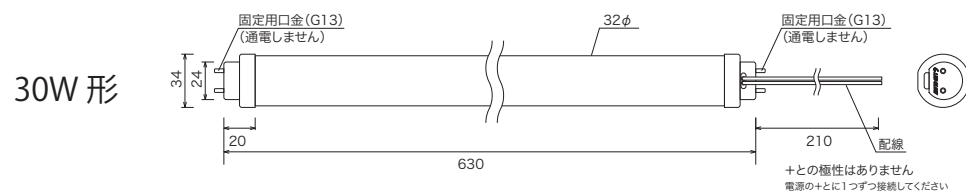

## 24V KL-20/30/32/40

品番	24V KL-20 (20W型)	24V KL-30 (30W型)	24V KL-32 (32W型)	24V KL-40 (40W型)
入力電圧	DC24V			
照射角	325°			
消費電流	0.42A	0.48A	0.60A	0.84A
消費電力	10.1W	11.5W	14.4W	20.2W
色温度	3000K 6000K			
全光束 (6000Kのとき)	1100lm	1200lm	1440lm	2220lm
使用温度	-20℃~60℃			
重量	約100g	約138g	約150g	約210g
寸法 (管直径×長さ)	φ32×580mm	φ32×630mm	φ32×830mm	φ32×1198mm
口金	G13			