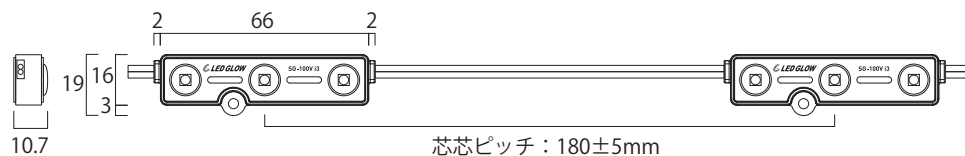

# SG-100V i3 RED / GREEN / BLUE

**LED GLOW**

品番	SG-100V i3 赤/緑/青
入力電圧	AC100V
消費電流	0.023A (1個あたり)
消費電力	0.57W (1個あたり)
色温度	赤 緑 青
全光束	赤/23lm 緑/46lm 青/20lm
芯芯ピッチ	180±5mm
使用温度	-20~60℃
寸法	66×16×10.7mm
重量	約14g
配線規格	18AWG
梱包連結数	50個
最大直列連結数	300個