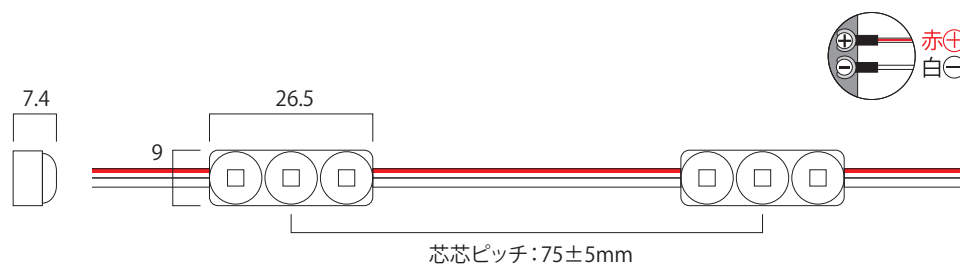

DC12V LEDモジュール

LG-12V 3mini RED / GREEN / BLUE

LED GLOW

| | |
|---------|---------------------|
| 品番 | LG-12V 3mini 赤/緑/青 |
| 入力電圧 | DC12V |
| 消費電流 | 0.04A (1個あたり) |
| 消費電力 | 0.48W |
| 色温度 | 赤 緑 青 |
| 全光束 | 赤/10lm 緑/37lm 青/8lm |
| 芯芯ピッチ | 75mm |
| 使用温度 | -20~50℃ |
| 寸法 | 26.5×9×7.4mm |
| 質量 | 約2.5g |
| 配線規格 | 22AWG |
| 梱包連結数 | 50個 |
| 最大直列連結数 | 50個 |