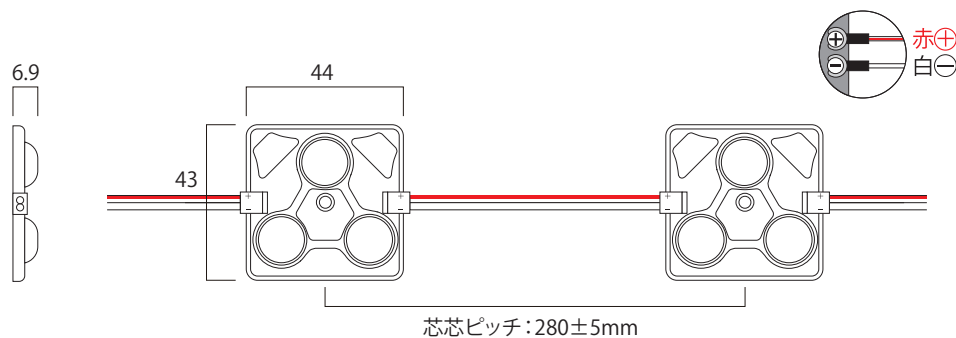

DC12V LEDモジュール

SL-12V 3L

LED GLOW

品番	SL-12V 3L
入力電圧	DC12V
消費電流	0.12A (1個あたり)
消費電力	1.44W (1個あたり)
色温度	3000K 6500K
全光束	120lm
芯芯ピッチ	280±5mm
使用温度	-25~55℃
寸法	44×43×6.9mm
重量	約16g
配線規格	20AWG
梱包連結数	20個
最大直列連結数	20個