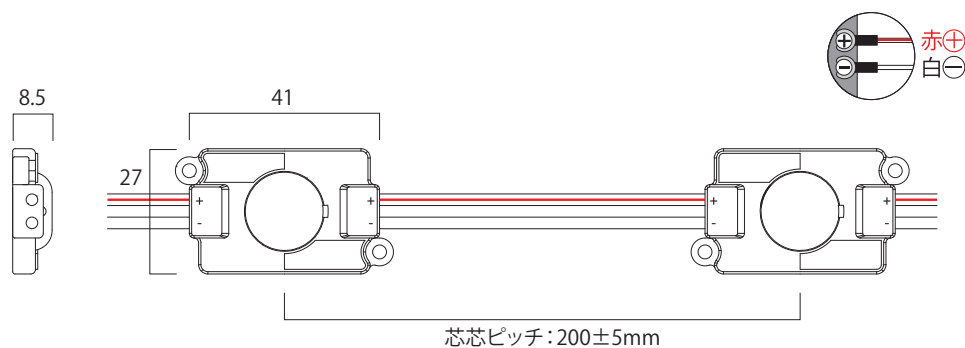

DC12V LEDモジュール

LG-12V 1L-0.8W

LED GLOW

品番	LG-12V 1L-0.8W
入力電圧	DC12V
消費電流	0.07A (1個あたり)
消費電力	0.8W (1個あたり)
色温度	3000K 4000K 6000K
全光束	65lm
芯芯ピッチ	200±5mm
使用温度	-20~60℃
寸法	41×27×8.5mm
重量	約14g
配線規格	18AWG
梱包連結数	30個
最大直列連結数	50個