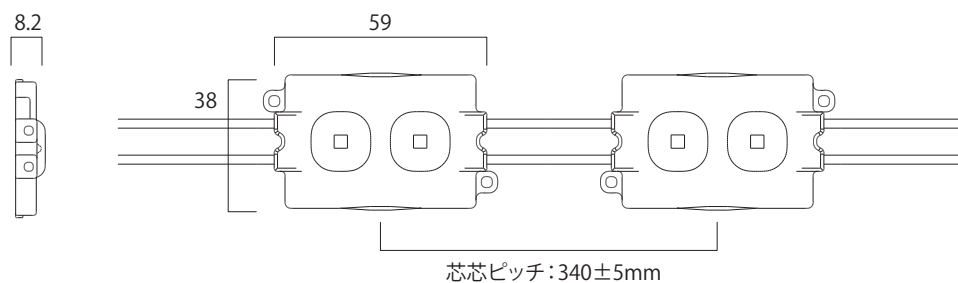

# LG-100V 2L-2.4W

**LED GLOW**

品番	LG-100V 2L-2.4W
入力電圧	AC100V
消費電流	0.026A (1個あたり)
消費電力	2.4W (1個あたり)
色温度	3000K 6000K
全光束	182lm
芯芯ピッチ	340±5mm
使用温度	-20~60℃
寸法	59×38×8.2mm
重量	約23g
配線規格	18AWG
梱包連結数	30個
最大直列連結数	90個