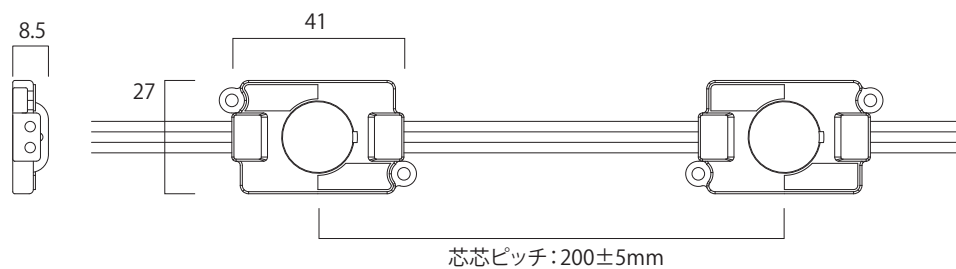

AC100V LEDモジュール

LG-100V 1L-0.8W

LED GLOW

品番	LG-100V 1L-0.8W
入力電圧	AC100V
消費電流	0.008A (1個あたり)
消費電力	0.8W (1個あたり)
色温度	3000K 4000K 6000K
全光束	43lm
芯芯ピッチ	200±5mm
使用温度	-20~60℃
寸法	41×27×8.5mm
重量	約14g
配線規格	18AWG
梱包連結数	30個
最大直列連結数	150個