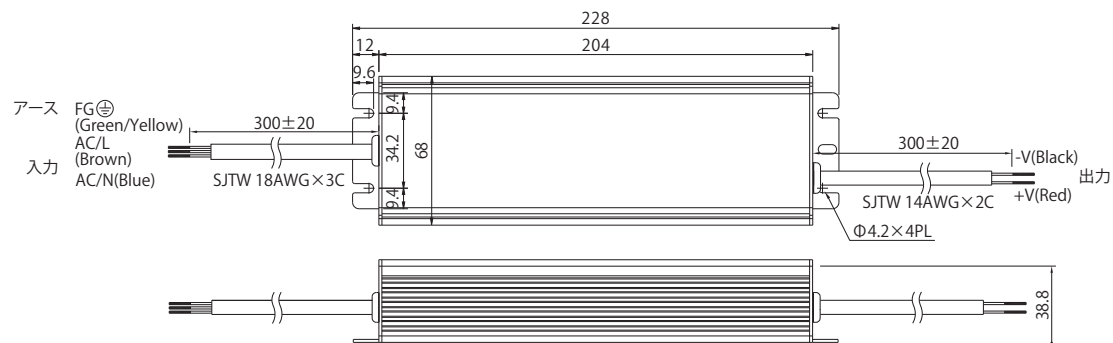

MW-HLG series

12V HLG-150H / 24V HLG-150H

品番	12V HLG-150H	24V HLG-150H
入力電圧	AC100V/200V共通 (47~63Hz)	
出力電圧	DC12V	DC24V
最大出力電力	150W	151.2W
最大出力電流	12.5A	6.3A
寸法 (長さ×幅×高さ)	228×68×38.8mm	
重量	約1150g	
防塵・防水性能	IP67	
使用温度・湿度	-10℃~70℃、30%~90%RH (結露なきこと)	
保管温度・湿度	-30℃~85℃、10%~95%RH (結露なきこと)	

12V HLG-240H / 24V HLG-240H

品番	12V HLG-240H	24V HLG-240H
入力電圧	AC100V/200V共通 (47~63Hz)	
出力電圧	DC12V	DC24V
最大出力電力	192W	240W
最大出力電流	16A	10A
寸法 (長さ×幅×高さ)	224.2×68×38.8mm	
重量	約1300g	
防塵・防水性能	IP67	
使用温度・湿度	-10℃~70℃、30%~90%RH (結露なきこと)	
保管温度・湿度	-30℃~85℃、10%~95%RH (結露なきこと)	