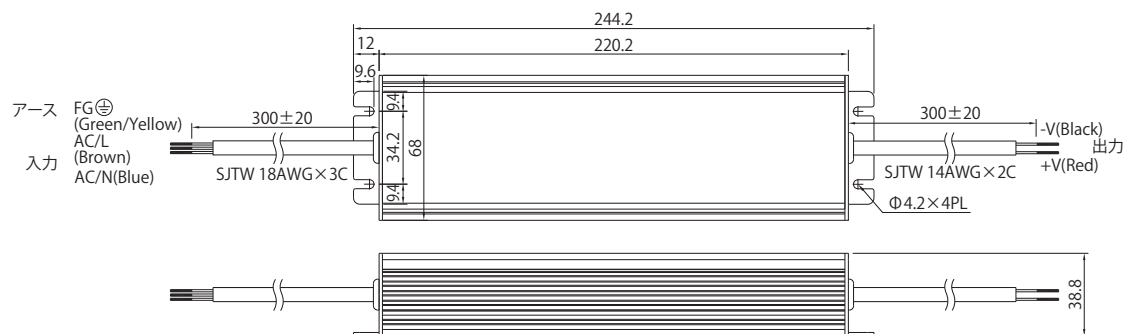

MW-HLG series

12V HLG-150H / 24V HLG-150H

品番	12V HLG-150H	24V HLG-150H
入力電圧	AC100V/200V共通 (47~63Hz)	
出力電圧	DC12V	DC24V
最大出力電力	150W	151.2W
最大出力電流	12.5A	6.3A
寸法 (長さ×幅×高さ)	228×68×38.8mm	
重量	約1150g	
防塵・防水性能	IP67	
使用温度・湿度	-10℃~70℃、30%~90%RH (結露なきこと)	
保管温度・湿度	-30℃~85℃、10%~95%RH (結露なきこと)	

12V HLG-240H / 24V HLG-240H

品番	12V HLG-240H	24V HLG-240H
入力電圧	AC100V/200V共通 (47~63Hz)	
出力電圧	DC12V	DC24V
最大出力電力	192W	240W
最大出力電流	16A	10A
寸法 (長さ×幅×高さ)	224.2×68×38.8mm	
重量	約1300g	
防塵・防水性能	IP67	
使用温度・湿度	-10℃~70℃、30%~90%RH (結露なきこと)	
保管温度・湿度	-30℃~85℃、10%~95%RH (結露なきこと)	