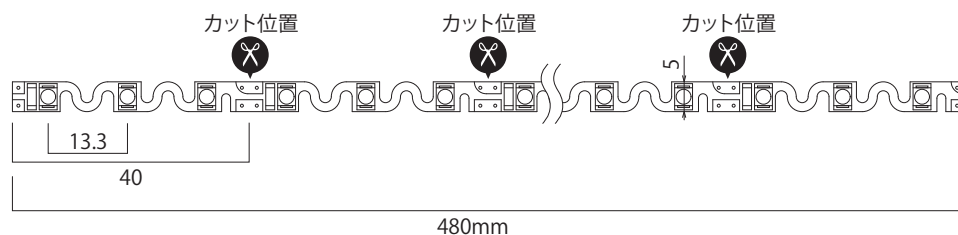

曲がるLED

F3528

LED GLOW

品番	F 3528
入力電圧	DC12V
LED数	36
消費電流	0.24A
消費電力	2.88W (1本あたり)
色温度	3000K 4000K 6000K 赤 緑 青
使用温度	-30~60℃
寸法	480×5×3mm
カット位置	3個/40mm
直列連結数	5本まで

製品に関する仕様は予告なく変更される場合がございますので、あらかじめご了承ください。使用方法等でご不明な点がございましたらお問い合わせください。