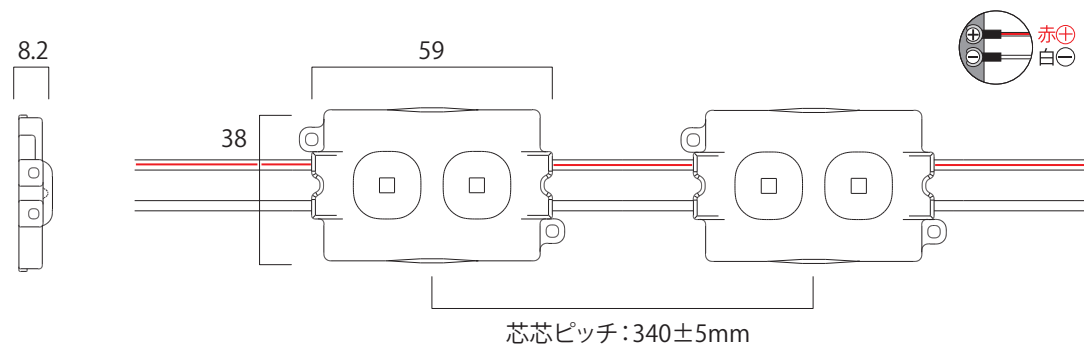

# LG-12V 2L-2.3W

**LED GLOW**

品番	LG-12V 2L-2.3W
入力電圧	DC12V
消費電流	0.2A (1個あたり)
消費電力	2.3W (1個あたり)
色温度	3000K 6000K
全光束	165 lm
芯芯ピッチ	340±5mm
使用温度	-20~60℃
寸法	59×38×8.2mm
重量	約21.5g
配線規格	18AWG
梱包連結数	20個
最大直列連結数	20個