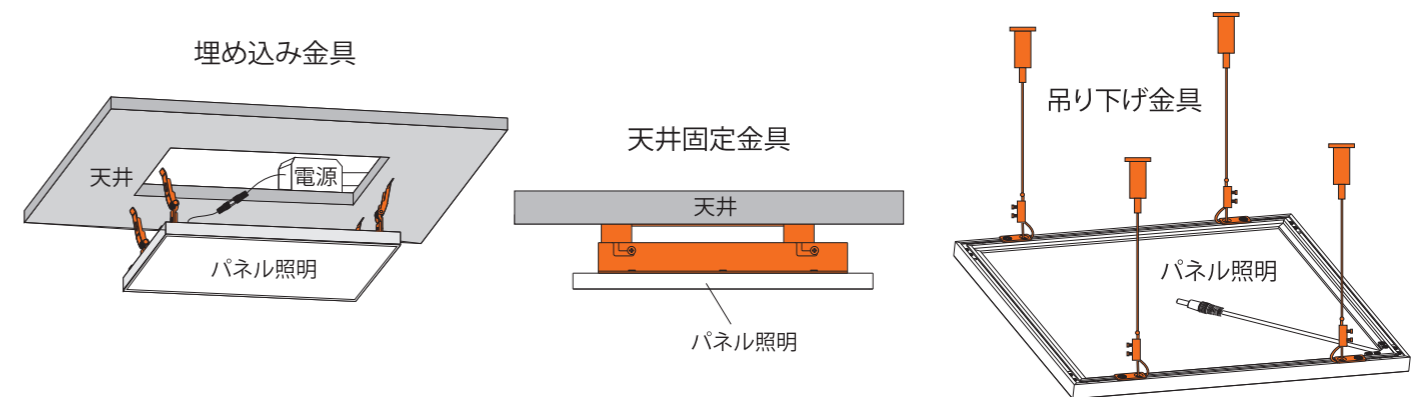

# パネル照明 Panel Type Ceiling Light

エッジライト方式の四角いシーリングライト  
天井・壁面照明に最適！

## 取付方法