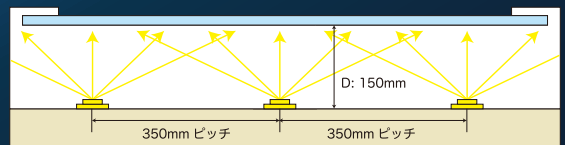

商品名	定格入力電圧	消費電流	消費電力	色温度	全光束	芯芯ピッチ	寸法 (長さ×巾×高さ)	直列最大 連結数	梱包 連結数	配線規格
LG-24V 3L-3.8W	DC24V	0.16A	3.8W	6000K 3000K	300 lm	400±5mm	66×54×8.2mm	20個	20個	18AWG

※ 予告なく変更が加わる場合がございます。予めご了承ください。