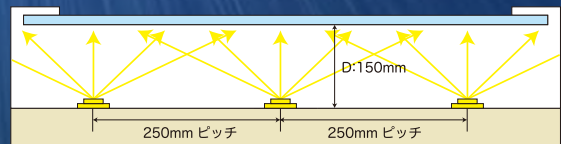

AC100V NEW

1個

ごとにカット可能!

芯芯ピッチ
340mm
(±5mm)

LED

大型チャンネル文字に!

文字厚 **110~150mm**

商品名	定格入力 電圧	消費電流	消費電力	色温度	全光束	芯芯ピッチ	寸法 (長さ×巾×高さ)	直列最大 連結数	梱包 連結数	配線規格
LG-100V 2L-2.4W	AC100V	0.026A	2.4W	6,000K 3,000K	182 lm	340±5mm	59×38×8.2mm	90個	30個	18AWG