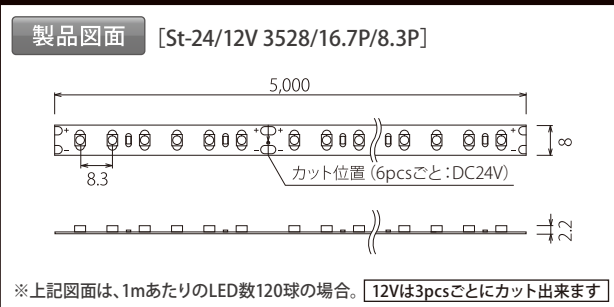

# カバーなし!両面テープ付LEDテープライト

St-24/12V 3528/5050

LEDテープライト[ストリップ]

Flex LED Light SERIES

## 3528 / 5050の2種類のLED

手軽で扱いやすく裏側の両面テープにより楽に設置・施工が出来ます。

施工例

施工例

### St-24V 3528/5050

品番	LED数 (1mあたり)	LED チップ	色温度 (発光色)	入力電圧	消費電流 (1mあたり)	消費電力 (1mあたり)	照射角度	ピッチ (素子間)	ピッチ (カット位置)	使用温度	寸法 (長さ×幅×高さ)	直列最大連結
St-24V 3528/16.7P	60球	3528 SMD	3,000K	DC24V	0.2A	4.8W	120°	16.7mm	100mm	-20~50°C	5,000 × 8 × 2.2mm	5mまで
St-24V 3528/8.3P	120球		6,000K		0.4A	9.6W		8.3mm	50mm			
St-24V 5050/33.3P	30球	5050 SMD	3,000K*	DC24V	0.3A	7.2W	120°	33.3mm	200mm	-20~50°C	5,000 × 10 × 2.2mm	5mまで
St-24V 5050/16.7P	60球		6,000K*									
			3,000K									
			●赤*									
			6,000K		0.6A	14.4W		16.7mm	100mm			
			●緑*									
			●青*									

### St-12V 3528/5050

\*印のついた製品は受注生産です。(12Vタイプ全般、24Vタイプの33.3P・赤・緑・青)

品番	LED数 (1mあたり)	LED チップ	色温度 (発光色)	入力電圧	消費電流 (1mあたり)	消費電力 (1mあたり)	照射角度	ピッチ (素子間)	ピッチ (カット位置)	使用温度	寸法 (長さ×幅×高さ)	直列最大連結
St-12V 3528/16.7P	60球	3528 SMD	3,000K*	DC12V	0.4A	4.8W	120°	16.7mm	50mm	-20~50°C	5,000 × 8 × 2.2mm	5mまで
St-12V 3528/8.3P	120球		6,000K*									
St-12V 5050/33.3P	30球	5050 SMD	3,000K*	DC12V	0.6A	7.2W	120°	33.3mm	100mm	-20~50°C	5,000 × 10 × 2.2mm	5mまで
St-12V 5050/16.7P	60球		6,000K*									
			3,000K									
			●赤*									
			6,000K		1.0A	14.4W		16.7mm	50mm			
			●緑*									
			●青*									