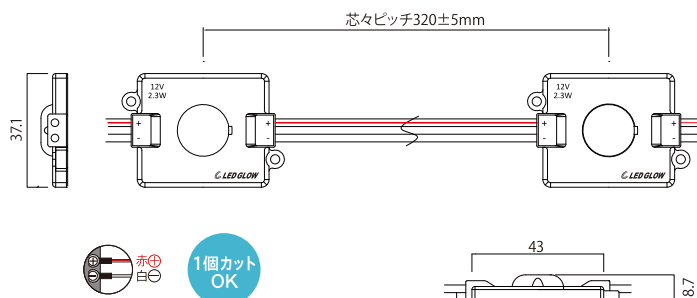

LG-12V 1L-2.3W

DC12V

大型サインに最適
ハイパワーモジュール

屋内照明

屋外内照

保証期間2年

対応厚み

120~250^(内寸)mm

対応文字幅

80mm~

品番	入力電圧	消費電流	消費電力	色温度	全光束	芯タピッチ	使用温度	寸法 (長さ×幅×高さ)	配線規格	梱包 連結数	直列最大 連結数
LG-12V 1L-0.8W	DC12V	0.07A (1個あたり)	0.8W (1個あたり)	3000K 6000K	65 lm	180±5mm	-20~70℃	47×27×8.5mm	18AWG	30個	50個
LG-12V 1L-2.3W		0.19A (1個あたり)	2.3W (1個あたり)								143 lm