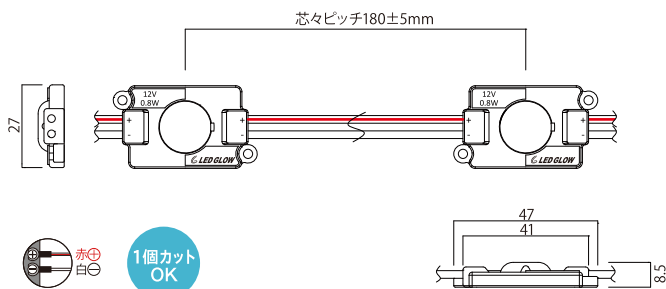

薄型サイン向きモジュール

屋内照明

屋外内照

保証期間2年

対応厚み

35~100^(内寸)mm

対応文字幅

40mm~

対応文字幅

80mm~

品番	入力電圧	消費電流	消費電力	色温度	全光束	芯タピッチ	使用温度	寸法 (長さ×幅×高さ)	配線規格	梱包 連結数	直列最大 連結数
LG-12V 1L-0.8W	DC12V	0.07A (1個あたり)	0.8W (1個あたり)	3000K 6000K	65 lm	180±5mm	-20~70℃	47×27×8.5mm	18AWG	30個	50個
LG-12V 1L-2.3W		0.19A (1個あたり)	2.3W (1個あたり)								143 lm