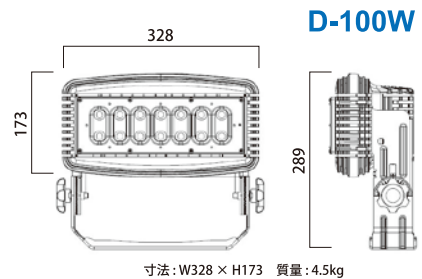

レンズタイプ LED 投光器

LED 街路灯 LED 天井照明

D-30W / 50W

D-100W

レンズカバー選択で照射角度を変更可能！
【超広角】従来の取付ピッチ1.5倍以上を実現！

LED 投光器 レンズタイプ新登場！

◆施工事例

◆交換レンズの照射角度

品番	照射角度	レンズタイプ	照射形状イメージ	照射条件
D-30W/50W	149 × 72°	超広角		
D-100W	140 × 70°			
受注時交換オプション	90°	中角		
	60°			
	30 × 15°	狭角		

※レンズ交換は、防水性能を維持するため、LED GLOWにて行います。

D-30W

D-50W

D-100W

◆スペック表

品番	定格入力電圧	消費電力	色温度	全光束	使用温度	定格周波数	標準レンズ照射角	質量	代替製品
D-30W	AC100-277V	30W	5,000K	3,580 lm	-30~50°C	50/60Hz	149 × 72°	約4.2kg	水銀灯 120W相当
D-50W		50W		5,220 lm					水銀灯 200W相当
D-100W		100W		9,830 lm			140 × 70°	約4.5kg	水銀灯 450W相当