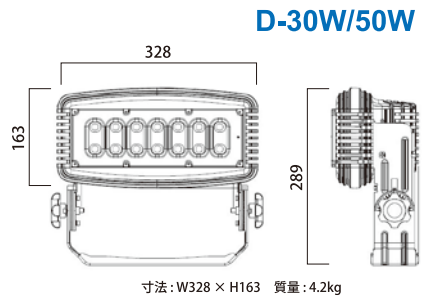

レンズタイプ LED 投光器

LED 街路灯 LED 天井照明

D-30W / 50W

D-100W

レンズカバー選択で照射角度を変更可能！
【超広角】従来の取付ピッチ1.5倍以上を実現！

LED 投光器 レンズタイプ新登場！

◆施工事例

◆交換レンズの照射角度

品番	照射角度	レンズタイプ	照射形状イメージ	照射条件
D-30W/50W	149 × 72°	超広角		
D-100W	140 × 70°			
受注時交換オプション	90°	中角		
	60°			
	30 × 15°	狭角		

※レンズ交換は、防水性能を維持するため、LED GLOWにて行います。

D-30W

D-50W

D-100W

◆スペック表

品番	定格入力電圧	消費電力	色温度	全光束	使用温度	定格周波数	標準レンズ照射角	質量	代替製品
D-30W	AC100-277V	30W	5,000K	3,580 lm	-30~50°C	50/60Hz	149 × 72°	約4.2kg	水銀灯 120W相当
D-50W		50W		5,220 lm					水銀灯 200W相当
D-100W		100W		9,830 lm			140 × 70°	約4.5kg	水銀灯 450W相当