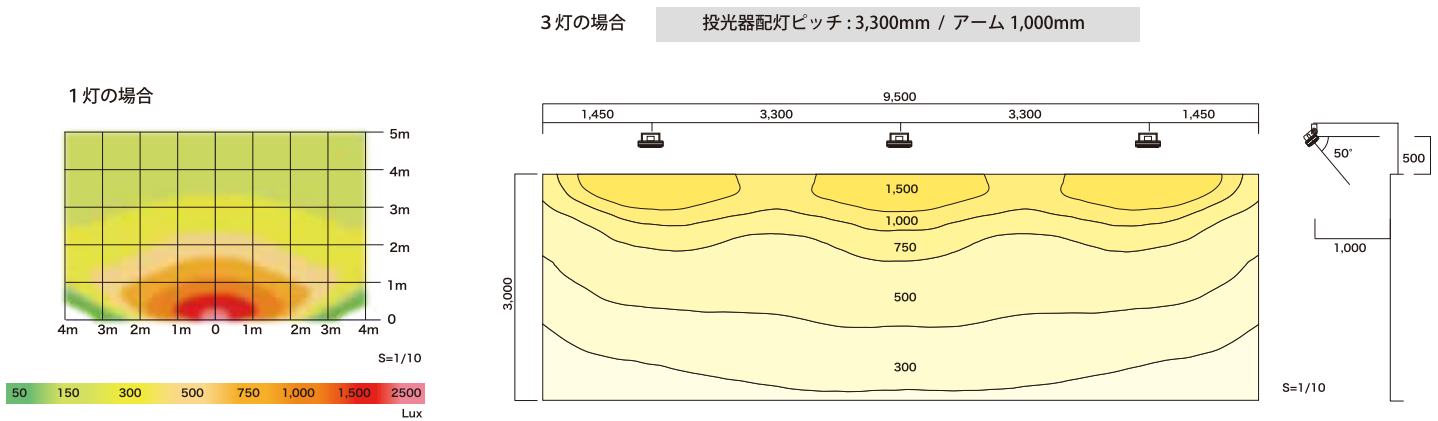

レンズタイプ LED 投光器

LED 街路灯 LED 天井照明

D-30W / 50W

D-100W

レンズカバー選択で照射角度を変更可能！
【超広角】従来の取付ピッチ1.5倍以上を実現！

LED 投光器 レンズタイプ新登場！

◆施工事例

◆交換レンズの照射角度

品番	照射角度	レンズタイプ	照射形状イメージ	照射条件
D-30W/50W	149 × 72°	超広角		
D-100W	140 × 70°			
受注時交換オプション	90°	中角		
	60°			
	30 × 15°	狭角		

※レンズ交換は、防水性能を維持するため、LED GLOWにて行います。

D-30W

D-50W

D-100W

◆スペック表

品番	定格入力電圧	消費電力	色温度	全光束	使用温度	定格周波数	標準レンズ照射角	質量	代替製品
D-30W	AC100-277V	30W	5,000K	3,580 lm	-30~50°C	50/60Hz	149 × 72°	約4.2kg	水銀灯 120W相当
D-50W		50W		5,220 lm					水銀灯 200W相当
D-100W		100W		9,830 lm			140 × 70°	約4.5kg	水銀灯 450W相当