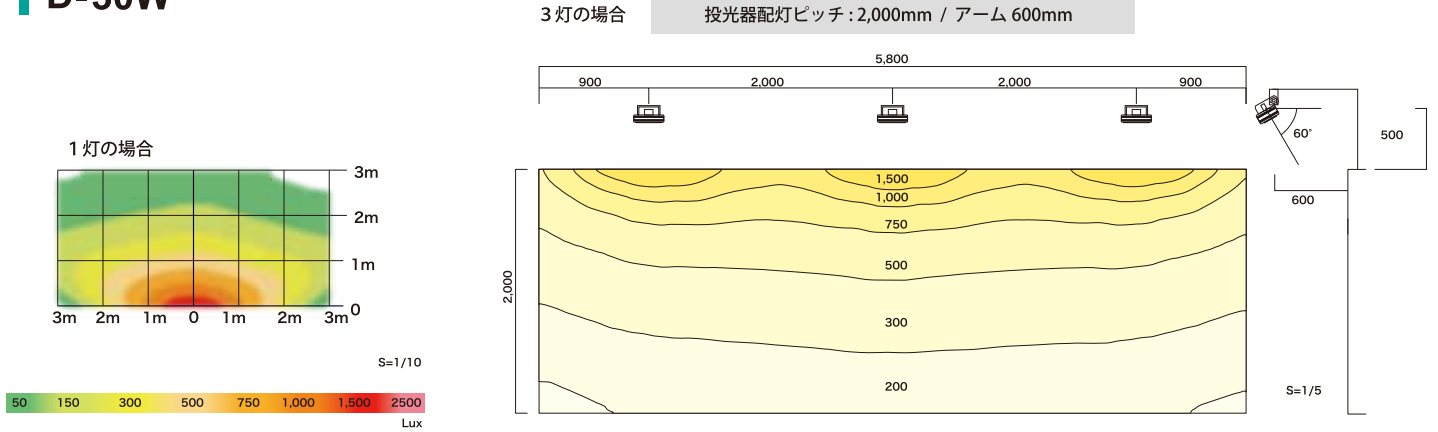

レンズタイプ LED 投光器

LED 街路灯 LED 天井照明

D-30W / 50W

D-100W

レンズカバー選択で照射角度を変更可能！
【超広角】従来の取付ピッチ1.5倍以上を実現！

LED 投光器 レンズタイプ新登場！

◆施工事例

◆交換レンズの照射角度

品番	照射角度	レンズタイプ	照射形状イメージ	照射条件
D-30W/50W	149 × 72°	超広角		
D-100W	140 × 70°			
受注時交換オプション	90°	中角		
	60°			
	30 × 15°	狭角		

※レンズ交換は、防水性能を維持するため、LED GLOWにて行います。

D-30W

D-50W

D-100W

◆スペック表

品番	定格入力電圧	消費電力	色温度	全光束	使用温度	定格周波数	標準レンズ照射角	質量	代替製品
D-30W	AC100-277V	30W	5,000K	3,580 lm	-30~50°C	50/60Hz	149 × 72°	約4.2kg	水銀灯 120W相当
D-50W		50W		5,220 lm					水銀灯 200W相当
D-100W		100W		9,830 lm			140 × 70°	約4.5kg	水銀灯 450W相当