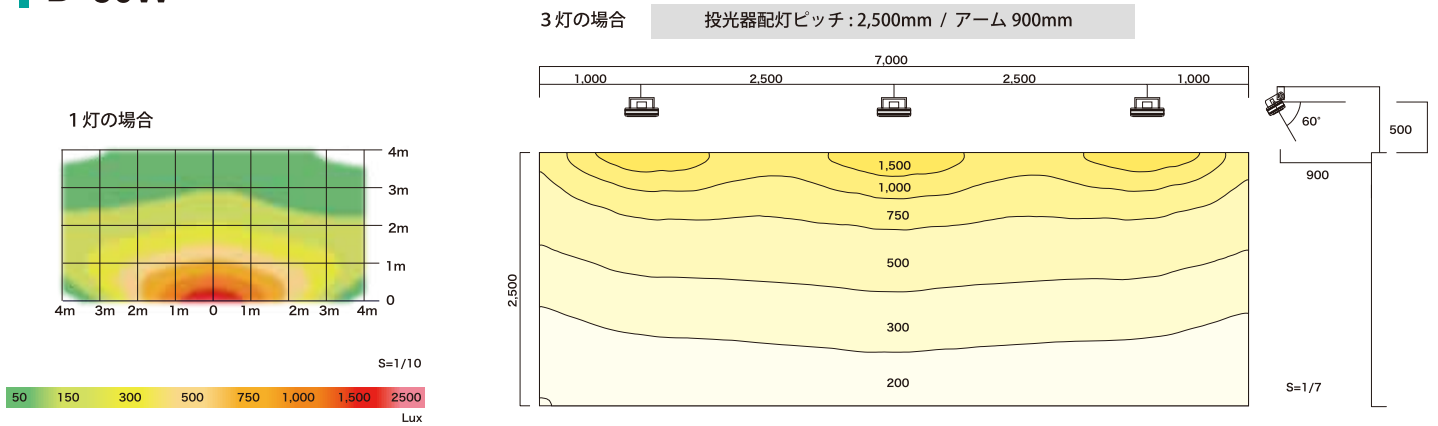

レンズタイプ LED 投光器

LED 街路灯 LED 天井照明

D-30W / 50W

D-100W

レンズカバー選択で照射角度を変更可能！
【超広角】従来の取付ピッチ1.5倍以上を実現！

LED 投光器 レンズタイプ新登場！

◆施工事例

◆交換レンズの照射角度

品番	照射角度	レンズタイプ	照射形状イメージ	照射条件
D-30W/50W	149 × 72°	超広角		
D-100W	140 × 70°			
受注時交換オプション	90°	中角		
	60°			
	30 × 15°	狭角		

※レンズ交換は、防水性能を維持するため、LED GLOWにて行います。

D-30W

D-50W

D-100W

◆スペック表

品番	定格入力電圧	消費電力	色温度	全光束	使用温度	定格周波数	標準レンズ照射角	質量	代替製品
D-30W	AC100-277V	30W	5,000K	3,580 lm	-30~50°C	50/60Hz	149 × 72°	約4.2kg	水銀灯 120W相当
D-50W		50W		5,220 lm					水銀灯 200W相当
D-100W		100W		9,830 lm			140 × 70°	約4.5kg	水銀灯 450W相当