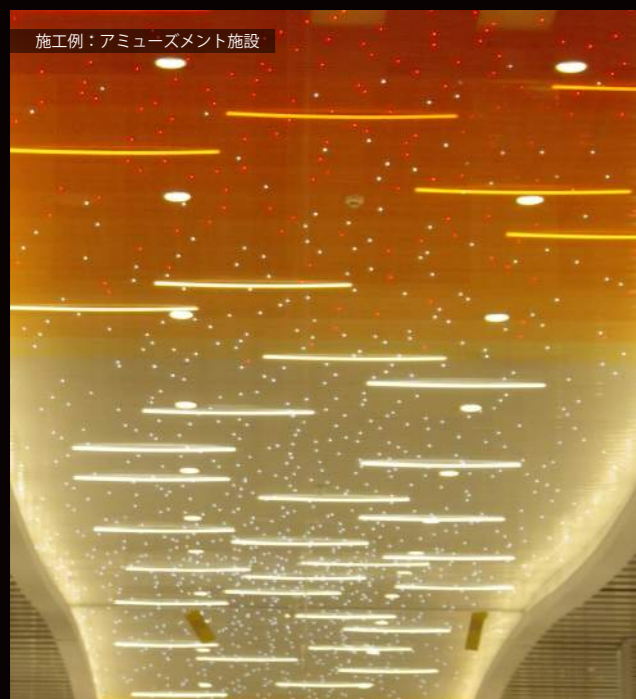

ご希望のサイズ・色温度に対応!

KAKU LINE BAR

角ラインバー

LINE LIGHT SERIES

受注生産

棚下照明・間接照明・ライン照明に最適

両端は乳半仕上げにより、連結部でも色ムラが少なく1本の照明のように使用可能。15mmのスバンドレルにぴったり収まり、高さはわずか21mmでとてもスリムなドット発光の照明です。ご希望のサイズと色温度に対応いたします。

施工例：アミューズメント施設

素子間ピッチ:16mmタイプ ▶ 50mm毎

[1mの場合]

製品名	LED数 (1mあたり)	LED チップ	発光色	入力 電圧	消費 電流	消費 電力	演色評価数	色温度	全光束	ピッチ (素子間)	使用 温度	質量	本体材質	直列最大 連結数
KAKU LINE BAR/ 角ラインバー	60個	5050 3チップ	○ 白	DC12V	1.11A	13.2W	Ra > 70	3,000K ● 4,000K ○	1,380 lm	16mm	-10~60℃	約180g	アルミ・ アルマイト 仕上げ (つや消し)	3m以内

※本製品に関する特性や仕様は、事前の告知無しに変更することがありますので、予めご了承ください。

端まで明るく連結しても均一に光るライン照明!

LED DISPLAY LIGHT

LEDディスプレイ照明

LINE LIGHT SERIES

多彩な場面で活躍!

ショッピングモール/アミューズメント施設で採用実績多数! 両端も乳半仕上げにより、2本突き合わせても連結部に色ムラが少なく、1本の照明のようになります。発光面は乳半によりLEDのドット発光は見えません。サイズは600、900、1200の3種類をラインナップ。