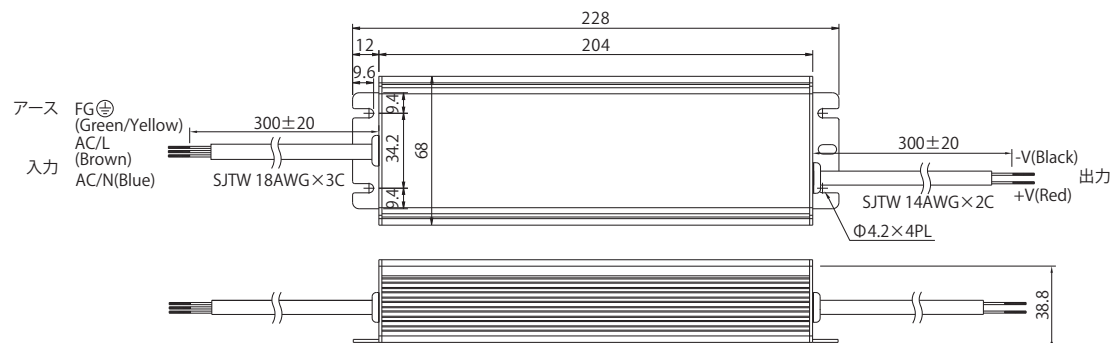

## 12V HLG-150H / 24V HLG-150H

品番	12V HLG-150H	24V HLG-150H
入力電圧	AC100V/200V共通 (47~63Hz)	
出力電圧	DC12V	DC24V
最大出力電力	150W	151.2W
最大出力電流	12.5A	6.3A
寸法 (長さ×幅×高さ)	228×68×38.8mm	
重量	約1150g	
防塵・防水性能	IP67	
使用温度・湿度	-10℃~70℃、30%~90%RH (結露なきこと)	
保管温度・湿度	-30℃~85℃、10%~95%RH (結露なきこと)	

## 12V HLG-240H / 24V HLG-240H

品番	12V HLG-240H	24V HLG-240H
入力電圧	AC100V/200V共通 (47~63Hz)	
出力電圧	DC12V	DC24V
最大出力電力	192W	240W
最大出力電流	16A	10A
寸法 (長さ×幅×高さ)	244.2×68×38.8mm	
重量	約1300g	
防塵・防水性能	IP67	
使用温度・湿度	-10℃~70℃、30%~90%RH (結露なきこと)	
保管温度・湿度	-30℃~85℃、10%~95%RH (結露なきこと)	