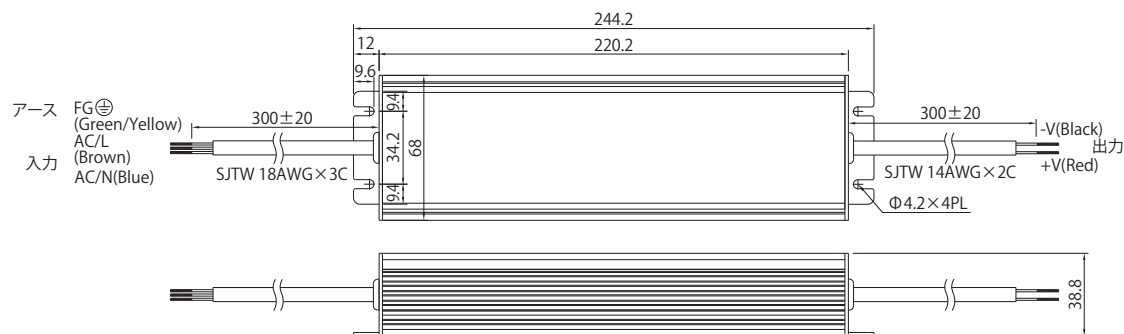

## 12V HLG-150H / 24V HLG-150H

品番	12V HLG-150H	24V HLG-150H
入力電圧	AC100V/200V共通 (47~63Hz)	
出力電圧	DC12V	DC24V
最大出力電力	150W	151.2W
最大出力電流	12.5A	6.3A
寸法 (長さ×幅×高さ)	228×68×38.8mm	
重量	約1150g	
防塵・防水性能	IP67	
使用温度・湿度	-10℃~70℃、30%~90%RH (結露なきこと)	
保管温度・湿度	-30℃~85℃、10%~95%RH (結露なきこと)	

## 12V HLG-240H / 24V HLG-240H

品番	12V HLG-240H	24V HLG-240H
入力電圧	AC100V/200V共通 (47~63Hz)	
出力電圧	DC12V	DC24V
最大出力電力	192W	240W
最大出力電流	16A	10A
寸法 (長さ×幅×高さ)	244.2×68×38.8mm	
重量	約1300g	
防塵・防水性能	IP67	
使用温度・湿度	-10℃~70℃、30%~90%RH (結露なきこと)	
保管温度・湿度	-30℃~85℃、10%~95%RH (結露なきこと)	