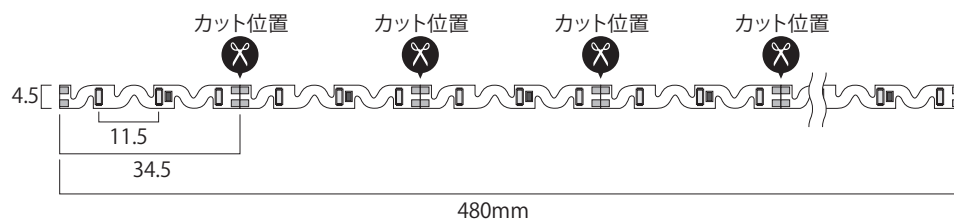

曲がるLED

F3014

LED GLOW

品番	F 3014
入力電圧	DC12V
LED数	42
消費電流	0.35A
消費電力	4.2W (1本あたり)
色温度	3000K 6000K
使用温度	-30~60℃
寸法	480×4.5×3mm
カット位置	3個/34.5mm
直列連結数	5本まで

製品に関する仕様は予告なく変更される場合がございますので、あらかじめご了承ください。使用方法等でご不明な点がございましたらお問い合わせください。