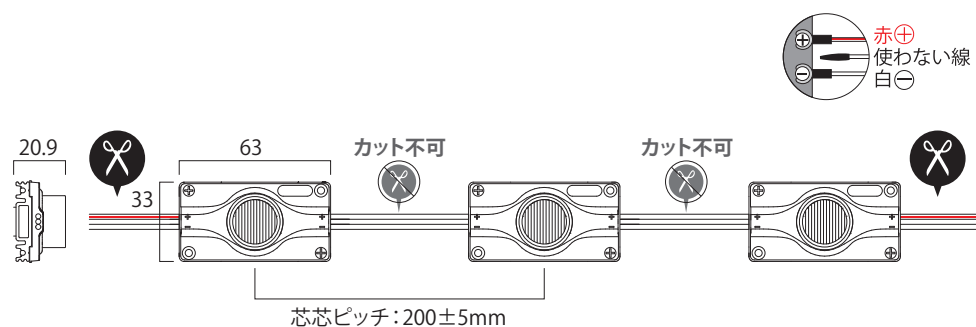

## SL-12V HPL 4.5W

品番	SL-12V HPL 4.5W
入力電圧	DC12V
消費電流	0.38A (1個あたり)
消費電力	4.5W (1個あたり)
色温度	6500K
全光束	400lm
芯芯ピッチ	200±5mm
使用温度	-25~55℃
寸法	63×33×20.9mm
重量	約43g
配線規格	18AWG
梱包連結数	15個
最大直列連結数	15個