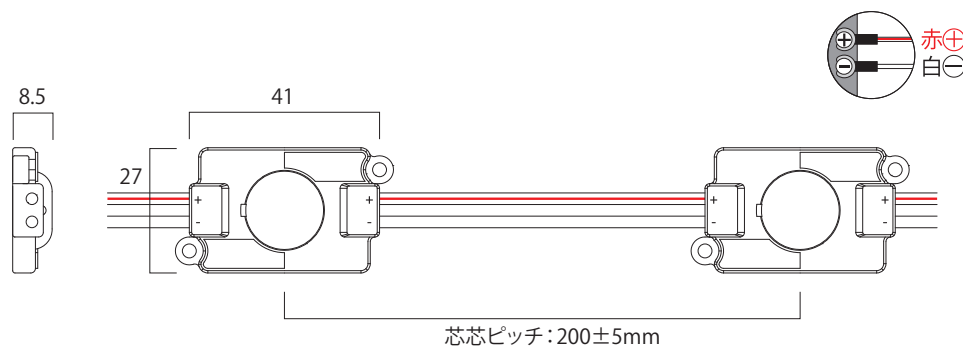

DC12V LEDモジュール

LG-12V 1L-0.8W

LED GLOW

品番	LG-12V 1L-0.8W
入力電圧	DC12V
消費電流	0.07A (1個あたり)
消費電力	0.8W (1個あたり)
色温度	3000K 4000K 6000K
全光束	65lm
芯芯ピッチ	200±5mm
使用温度	-20~60℃
寸法	41×27×8.5mm
重量	約14g
配線規格	18AWG
梱包連結数	30個
最大直列連結数	50個