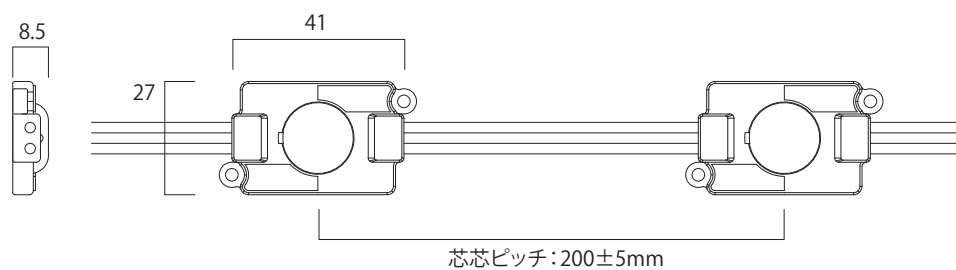

# LG-100V 1L-0.8W

**LED GLOW**

品番	LG-100V 1L-0.8W
入力電圧	AC100V
消費電流	0.008A (1個あたり)
消費電力	0.8W (1個あたり)
色温度	3000K 4000K 6000K
全光束	43lm
芯芯ピッチ	200±5mm
使用温度	-20~60℃
寸法	41×27×8.5mm
重量	約14g
配線規格	18AWG
梱包連結数	30個
最大直列連結数	150個